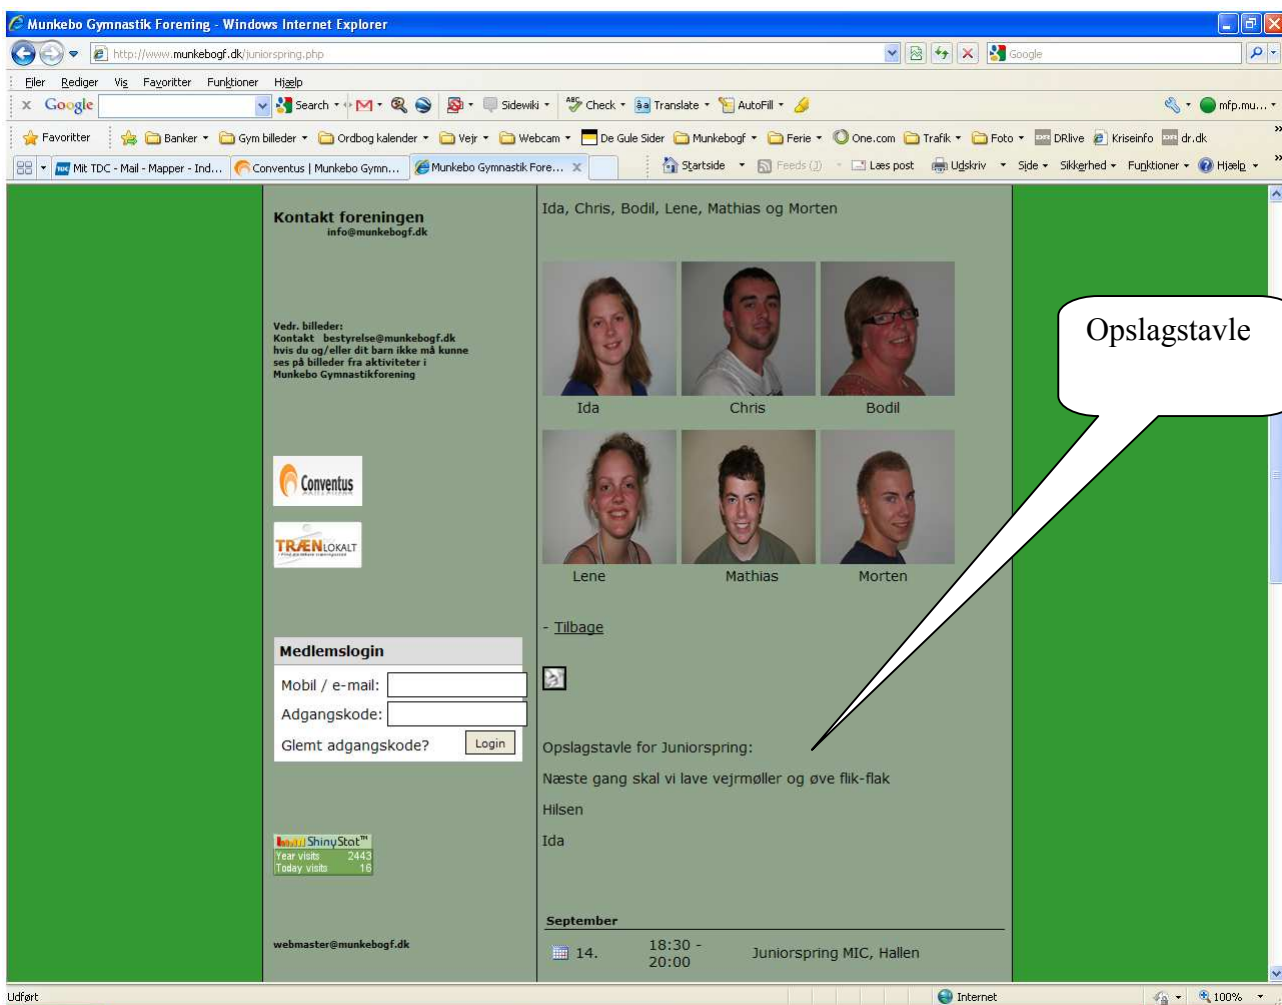

Opslagstavle i Conventus

Log på Conventus

Vælg Adressebog i venstre side

Med musen peger du ud for dit hold på de to personer til venstre for holdnavnet 

Vælg Opslagstavle

Her kan du skrive en besked til dit hold

Når du har trykket på Gem-knappen for neden til venstre vil beskeden stå på hjemmesiden ved dit hold.

Opslagstavlen kan bruges til at give korte beskeder til holdet. Opslagstavlen kan være en nem måde at kommunikere med deltagerne/forældrene og oplyse om f.eks. efterårsferie, juleafslutning, specielle forhold når vi nærmer os opvisning, og meget mere. Henvi eventuelt til opslagstavlen næste gang i deler sedler ud til jeres hold.

På holdsiderne er der endvidere kommet et lille printerikon for at gøre udskrift nemmere. Hele kalenderen udskrives sammen med holdbeskrivelsen.